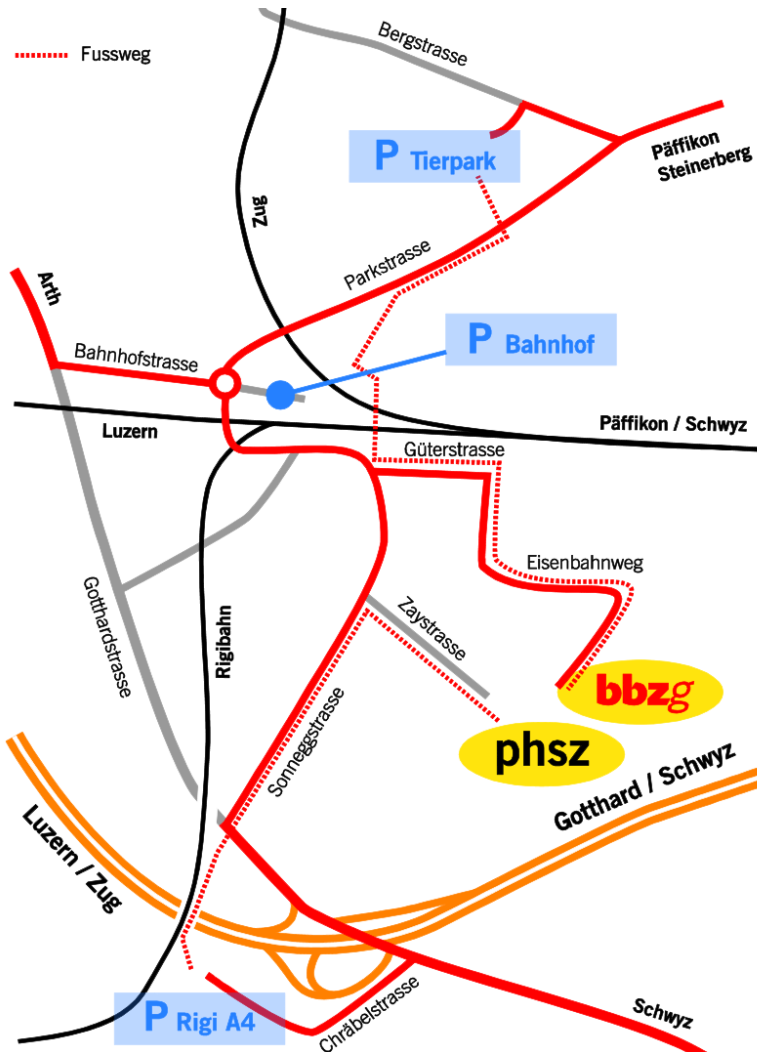

pädagogische hochschule schwyz

Lageplan der Pädagogischen Hochschule Schwyz

Die PHSZ befindet sich in Goldau, Zaystrasse 42, neben dem Berufsbildungszentrum (BBZG).

Anfahrt mit Auto

Sie erreichen uns mit dem Auto von der Autobahn A4 und fahren nach der Autobahnausfahrt «Goldau» zunächst in Richtung Arth. Bereits 100m nach der Autobahnausfahrt fahren Sie rechts in die Sonneggstrasse ein, folgen ihr bis zum Ende und biegen dann vor den Gleisen rechts ab in die Güterstrasse und kurz darauf rechts dem Eisenbahnweg bis zur PHSZ zu folgen - siehe rote Markierung.

Parkplätze

Vor der PHSZ und beim Berufsbildungszentrum (BBZG) stehen 192 gebührenpflichtige Parkplätze zur Verfügung. Sollten diese restlos belegt sein, können Sie auch an öffentlichen Parkplätzen beim Bahnhof, Tierpark oder bei der Rigi A4 parkieren.

Anfahrt mit dem öffentlichen Verkehr

Vom Bahnhof Arth-Goldau nutzen Sie die Unterführung und folgen den Schildern PHSZ. Ein ca. 10-minütiger Fussweg führt Sie über die Sonnegg- und Zaystrasse direkt zur PHSZ (hellgrün eingezeichneter Weg).